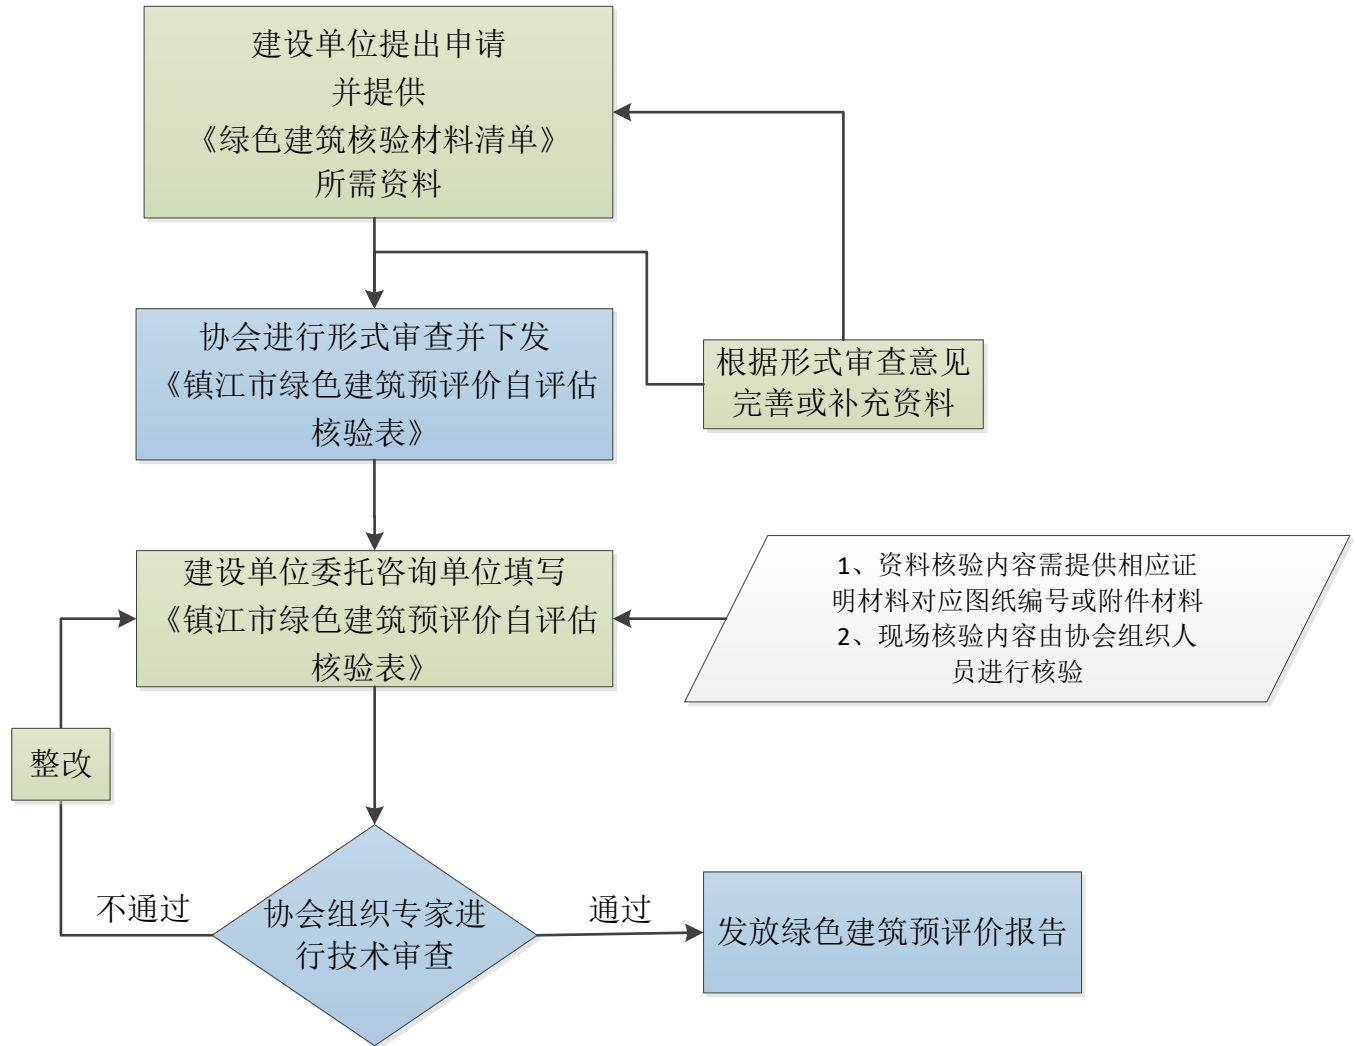

镇江市绿色建筑预评价申报指南

协会完成

建设、咨询单位完成